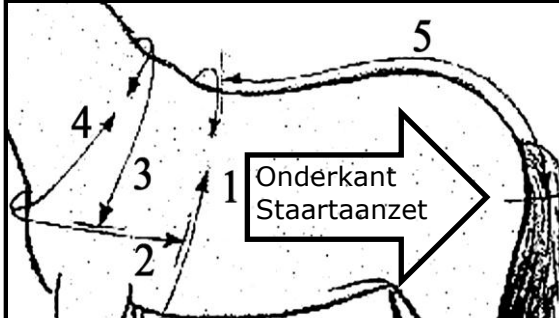

BESTELLING

Sieltec

Klantnr:	
Offertenr:	

	Naam van het paard	Ras	Stokmaat	Positie	
Enkelspan / Paard 1				LA	Voornaam:
Paard 2				RA	Achternaam:
Paard 3				LV	Adres:
Paard 4				RV	Postcode:
					Woonplaats:

De productie geschiedt geheel naar uw maataanduidingen. Eventuele kleine aanpassingen moeten door uzelf worden uitgevoerd bij het passen. Voor broeken is het noodzakelijk deze ter plekke aan het paard en de koets aan te passen. Een handleiding wordt met de tuigen meegeleverd.

Telefoonnr:	
Faxnr:	
Emailadres:	

Gemeten lengtes tbv de individuele tuigen, in cm's						Productkeuze		Aant
Nr.	Zie linkse schets	Paard 1	Paard 2	Paard 3	Paard 4	Enkelspantuig compleet		
1	Buikomvang, gemeten achter de schoft					Afzonderlijke onderdelen	Borsttuig met schoftje en strengen	
2	Borstriem, gemeten van en tot singel				Broek			
3	Halsriem, gemeten voor de schoft, van en tot borstriem				Hoofdstel			
4	Stopriem, gemeten voor de schoft, van en tot midden borst				Enkelspanleidsel met verstelbare handgrepen			
5	Rugriem en culeron, gemeten van schoftje tot onderkant staartaanzet							
						Dubbelspantuig compleet		
						Afzonderlijke onderdelen	Borsttuig met schoftje en strengen	
							Broek (<i>niet standaard geleverd</i>)	
							Set disseliemen met panieksluitingen	
							Hoofdstel	
							Dubbelspanleidsel met verstelbare handgrepen	
						Vierspantuig compleet		